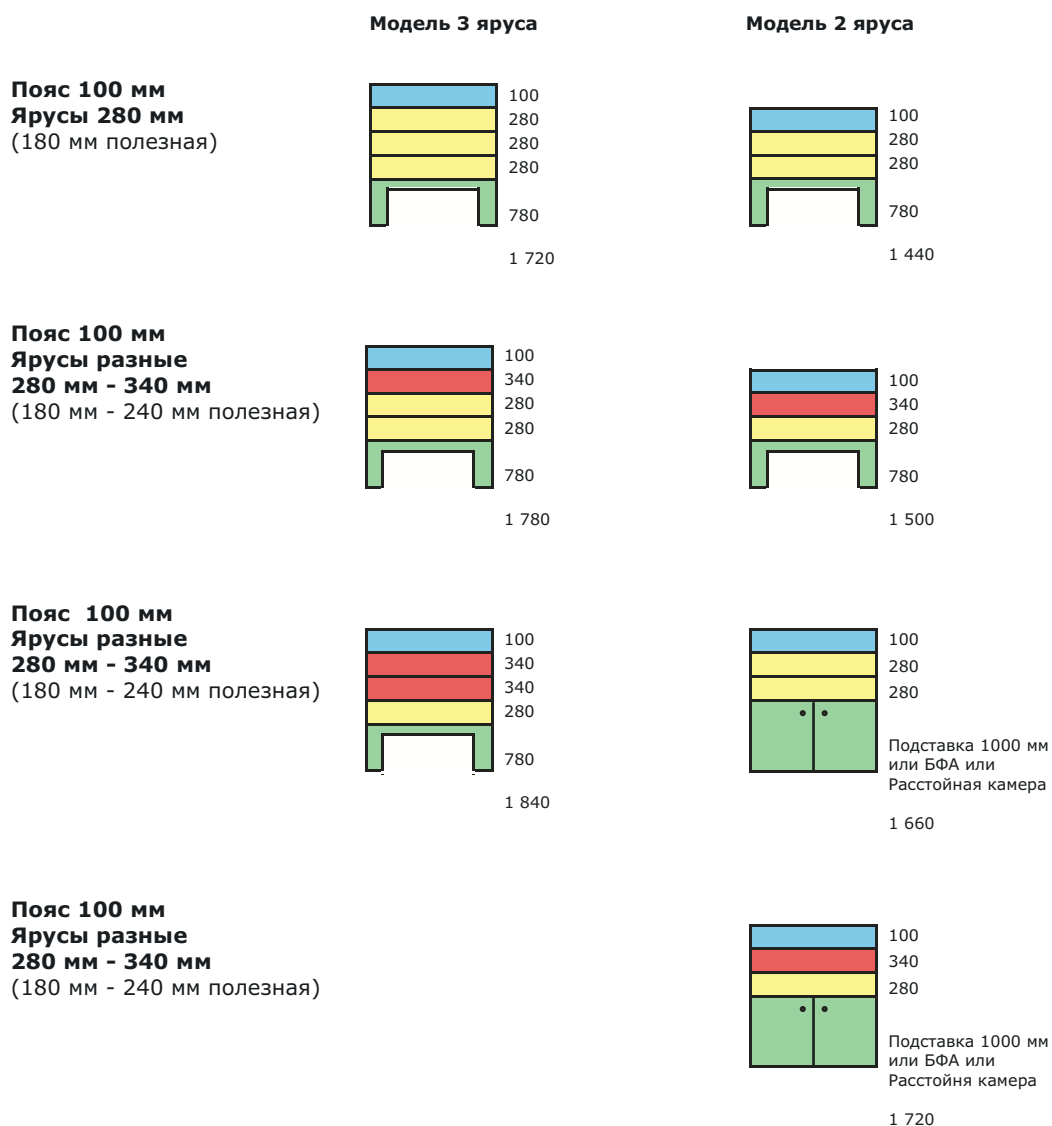

МОДУЛИРУЕМАЯ СОЛЕО M2

Конфигурация - Варьируемая высота Ширина печи: 980 мм

Артикул	Пульт управления ОПТИКОМ	Электромеханический пульт управления
■ Пояс 100 мм		
Декоративный пояс	74303701	74303701
■ Ярус 340 мм		
С паром	74302102	74302602
Без пара	74302002	74302502
■ Ярус 280 мм		
Avec buée	74301102	74301602
Sans buée	74301002	74301502
■ Высота подставок		
1060 мм	74300692	74300692
1000 мм	74300682	74300682
940 мм	74300672	74300672
880 мм	74300662	74300662
780 мм	74300642	74300642
720 мм	74300632	74300632
660 мм	74300622	74300622
540 мм	74300612	74300612
БФА 1000 мм	74300561	74300561
Расстойная камера 1000 мм	74300712	74300712

МОДУЛИРУЕМАЯ СОЛЕО М4

Конфигурация - Высота фиксируемая: 2 200 мм
Ширина печи : 1 730 мм

Артикул	Пульт управления ОПТИКОМ	Электромеханический пульт управления
■ Вытяжка 300 мм		
Без экстрактора	74403291	74403291
С экстрактором	74403281	74403281
■ Ярус 340 мм		
С паром	74402102	74402602
Без пара	74402002	74402502
■ Ярус 280 мм		
С паром	74401102	74401602
Без пара	74401002	74401502
■ Высота подставок		
1060 мм	74400692	74400692
1000 мм	74400682	74400682
940 мм	74400672	74400672
880 мм	74400662	74400662
780 мм	74400642	74400642
720 мм	74400632	74400632
660 мм	74400622	74400622
540 мм	74400612	74400612
БФА 1000 мм	74400561	74400561
Расстоечная камера 1000 мм	74400712	74400712

МОДУЛИРУЕМАЯ СОЛЕО М4

Конфигурация - Варьируемая высота Ширина печи : 1 730 мм

Артикул	Пульт управления ОПТИКОМ	Электромеханический пульт управления
■ Пояс 100 мм		
Декоративный пояс	74403701	74403701
■ Ярус 340 мм		
С паром	74402102	74402602
Без пара	74402002	74402502
■ Ярус 280 мм		
С паром	74401102	74401602
Без пара	74401002	74401502
■ Высота подставки		
1060 мм	74400692	74400692
1000 мм	74400682	74400682
940 мм	74400672	74400672
880 мм	74400662	74400662
780 мм	74400642	74400642
720 мм	74400632	74400632
660 мм	74400622	74400622
540 мм	74400612	74400612
БФА 1000 мм	74400561	74400561
Расстоечная камера 1000 мм	74400712	74400712