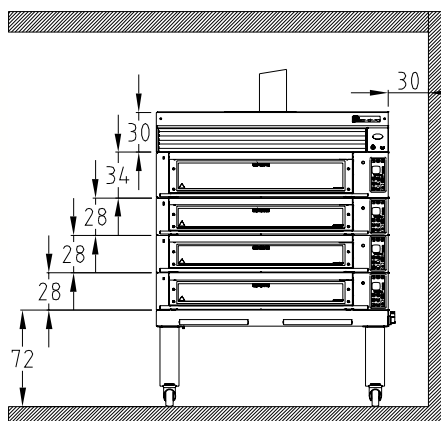

Артикуль	Печь
74300001	M2 Солео
74400001	M4 Солео
74600001	M6 Солео
74700001	M3 Солео

Опция
Электромеханический пульт парогенератор

Принадлежности
Декоративный вытяжной шкаф без освещения
Вытяжной шкаф с экстрактором и освещением
Подставка на колёсиках
Расстоечная камера с колёсиками
Шкаф ферментации тепло-холод

■ ■ ■ Важные замечания :

Миним. необходимое пространство над печью = 600 мм.

●	Слив парогенератора, Ø 100
⚡	Электросеть сверху :прямо на блок питания. Блок питания на 1 м от земли.
▽	Подача холод. воды с потолка, мягкий шланг 1,5м, соединить с подачей воды Ø 3/4 В случае печи (если опция парогенератор). Давление 2.5-4 бар
⊙	Отвод паров через медную трубу и трубу высокой температуры выс. = 700 мм от земли, (если опция парогенератор)
⊙	Опцион на вытяжку : отвод паров Ø 150 мм, вытяжка от 450 до 800 м3/ч

Характеристики моделей

Модель	M2	M3	M4	
Ширина				
Ширина общая	980 mm	1815 mm	1730 mm	1610 mm
Полезная ширина камеры выпечки, мм	620 mm	1455 mm	1370 mm	1250 mm
Глубина общая с пароувлажнением или без				
С вятжкой	1718 mm	1718 mm	1838 mm	2223 mm
Со стяжкой	1405 mm	1405 mm	1526 mm	1910 mm
Глубина выпечки, полезная	845 mm	845 mm	965 mm	1350 mm
Мощность ТЭНов общая				
Ярус 180/240 мм	6,02 kW	13,92 kW	15,02 kW	17,08 kW
Парогенератор	1,00 kW	2,00 kW	2,00 kW	2,00 kW
Мощность электр.одного яруса с нагревом поочередным низ/верх				
Без пароувлажнения	3,18 kW	7,00 kW	7,55 kW	8,58 kW
С пароувлажнением	4,18 kW	9,00 kW	9,55 kW	10,58 kW
Напряжение (все модели)	230/400V TRI+N+T			
400 x 600	2	4	4	6
460 x 660	1	3	4	4
460 x 760	1	3	2	3
580 x 780	1	2	2	2
GN 530 x 650	1	2	2	4
Площадь выпечки одного яруса	0,52 m²	1,23 m²	1,32 m²	1,69 m²