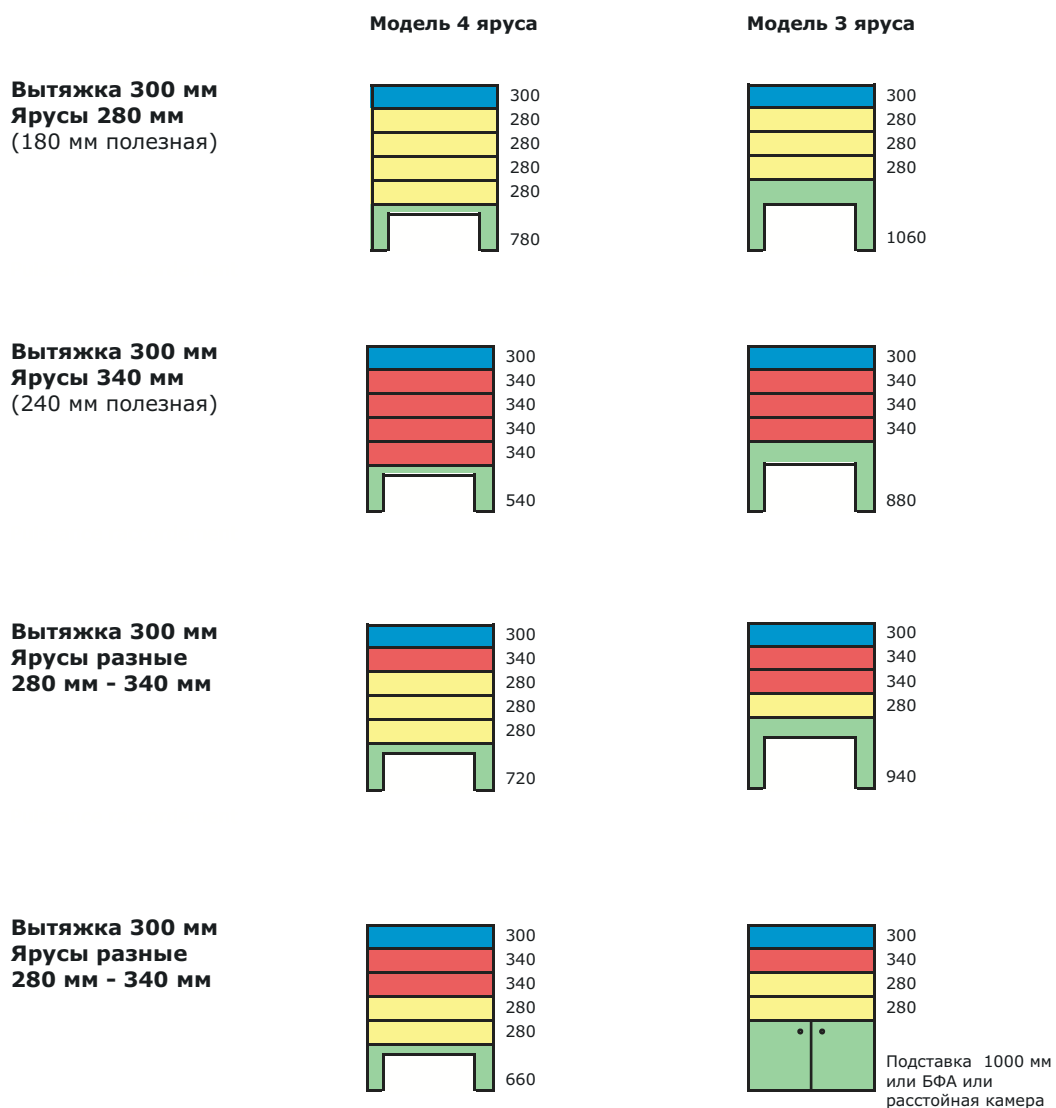

МОДУЛИРУЕМАЯ СОЛЕО M2

Конфигурация - Высота фиксируемая: 2 200 мм
Ширина печи : 980 мм

Артикул	Пульт управления ОПТИКОМ	Электромеханический пульт управления
■ Вытяжка 300 мм		
Без экстрактора	74303291	74303291
С экстрактором	74303281	74303281
■ Ярус 340 мм		
С паром	74302102	74302602
Без пара	74302002	74302502
■ Ярус 280 мм		
С паром	74301102	74301602
Без пара	74301002	74301502
■ Высота подставок		
1060 мм	74300692	74300692
1000 мм	74300682	74300682
940 мм	74300672	74300672
880 мм	74300662	74300662
780 мм	74300642	74300642
720 мм	74300632	74300632
660 мм	74300622	74300622
540 мм	74300612	74300612
БФА 1000 мм	74300561	74300561
Ручная расстойная камера (Высота 1000 мм)	74300712	74300712