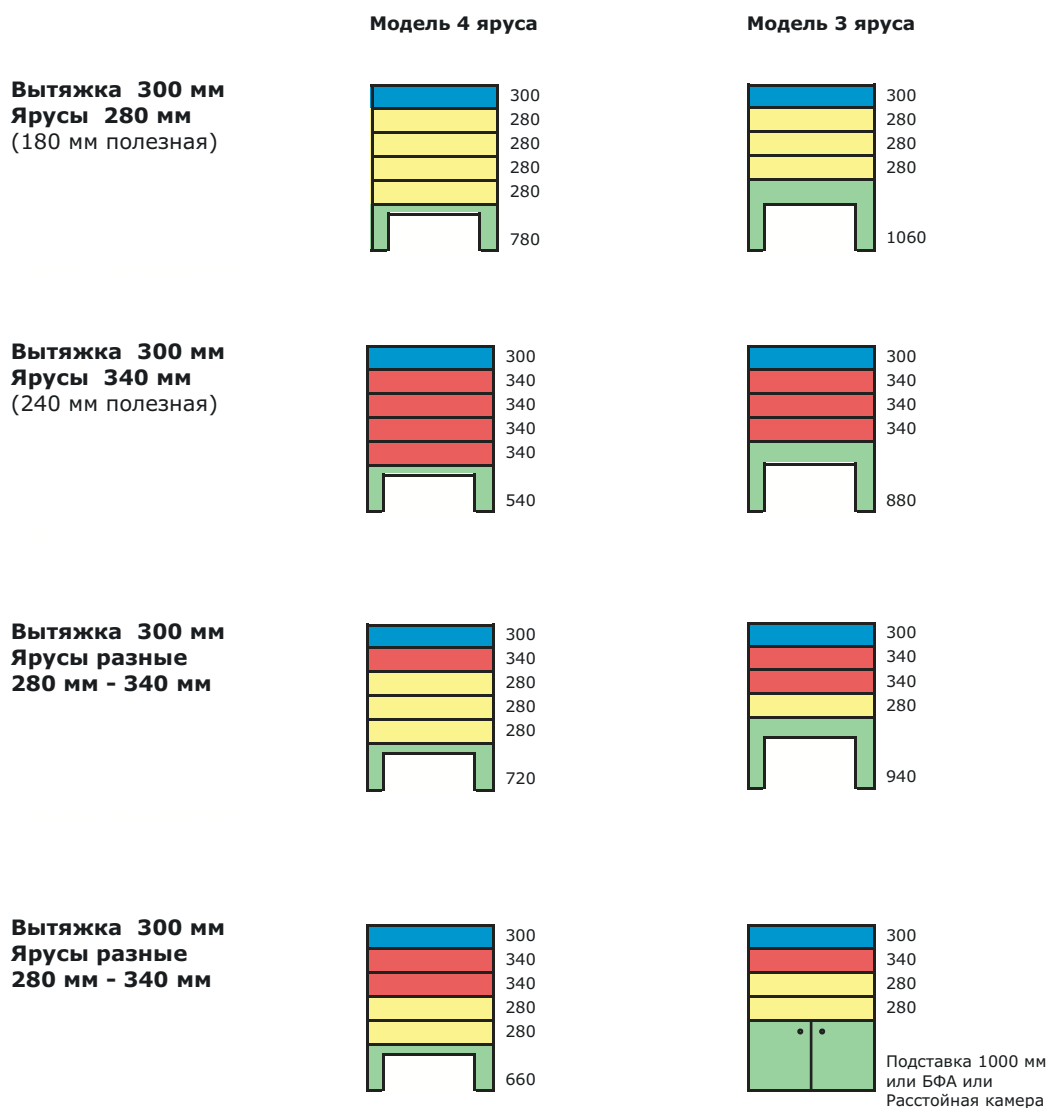

МОДУЛИРУЕМАЯ СОЛЕО М6

Конфигурация - Высота фиксированная : 2 200 мм
Ширина печи : 1 610 мм

Артикул	Пульт управления ОПТИКОМ	Электромеханический пульт управления
 Вытяжка 300 мм		
Без экстрактора	74603291	74603291
С экстрактором	74603281	74603281
 Ярус 340 мм		
С паром	74602102	74602602
Без пара	74602002	74602502
 Ярус 280 мм		
С паром	74601102	74601602
Без пара	74601002	74601502
 Высота подставок		
1060 мм	74600692	74600692
1000 мм	74600682	74600682
940 мм	74600672	74600672
880 мм	74600662	74600662
780 мм	74600642	74600642
720 мм	74600632	74600632
660 мм	74600622	74600622
540 м	74600612	74600612
БФА 1000 мм	74600561	74600561
Расстойная камера 1000 мм	74600712	74600712

МОДУЛИРУЕМАЯ СОЛЕО М6

Конфигурация - Варьируемая высота Ширина печи : 1 610

Артикул	Пульт управления ОПТИКОМ	Электромеханический пульт управления
■ Пояс 100 мм		
Декоративный пояс	74603701	74603701
■ Ярус 340 мм		
С паром	74602102	74602602
Без пара	74602002	74602502
■ Ярус 280 мм		
С паром	74601102	74601602
Без пара	74601002	74601502
■ Высота подставки		
1060 мм	74600692	74600692
1000 мм	74600682	74600682
940 мм	74600672	74600672
880 мм	74600662	74600662
780 мм	74600642	74600642
720 мм	74600632	74600632
660 мм	74600622	74600622
540 мм	74600612	74600612
БФА 1000 мм	74600561	74600561
Расстойная камера 1000 мм	74600712	74600712

МОДУЛИРУЕМАЯ СОЛЕО МЗ

Конфигурация - Высота фиксированная : 2 200 мм
Ширина печи : 1 815 мм

Артикул	Пульт управления ОПТИКОМ	Электромеханический пульт управления
 Вытяжка 300 мм		
Без экстрактора	74703291	74703291
С экстрактором	74703281	74703281
 Ярус 340 мм		
С паром	74702102	74702602
Без пара	74702002	74702502
 Ярус 280 мм		
С паром	74701102	74701602
Без пара	74701002	74701502
 Высота подставки		
1060 мм	74700692	74700692
1000 мм	74700682	74700682
940 мм	74700672	74700672
880 мм	74700662	74700662
780 мм	74700642	74700642
720 мм	74700632	74700632
660 мм	74700622	74700622
540 мм	74700612	74700612
БФА 1000 мм	74700561	74700561
Расстойная камера 1000 мм	74700712	74700712