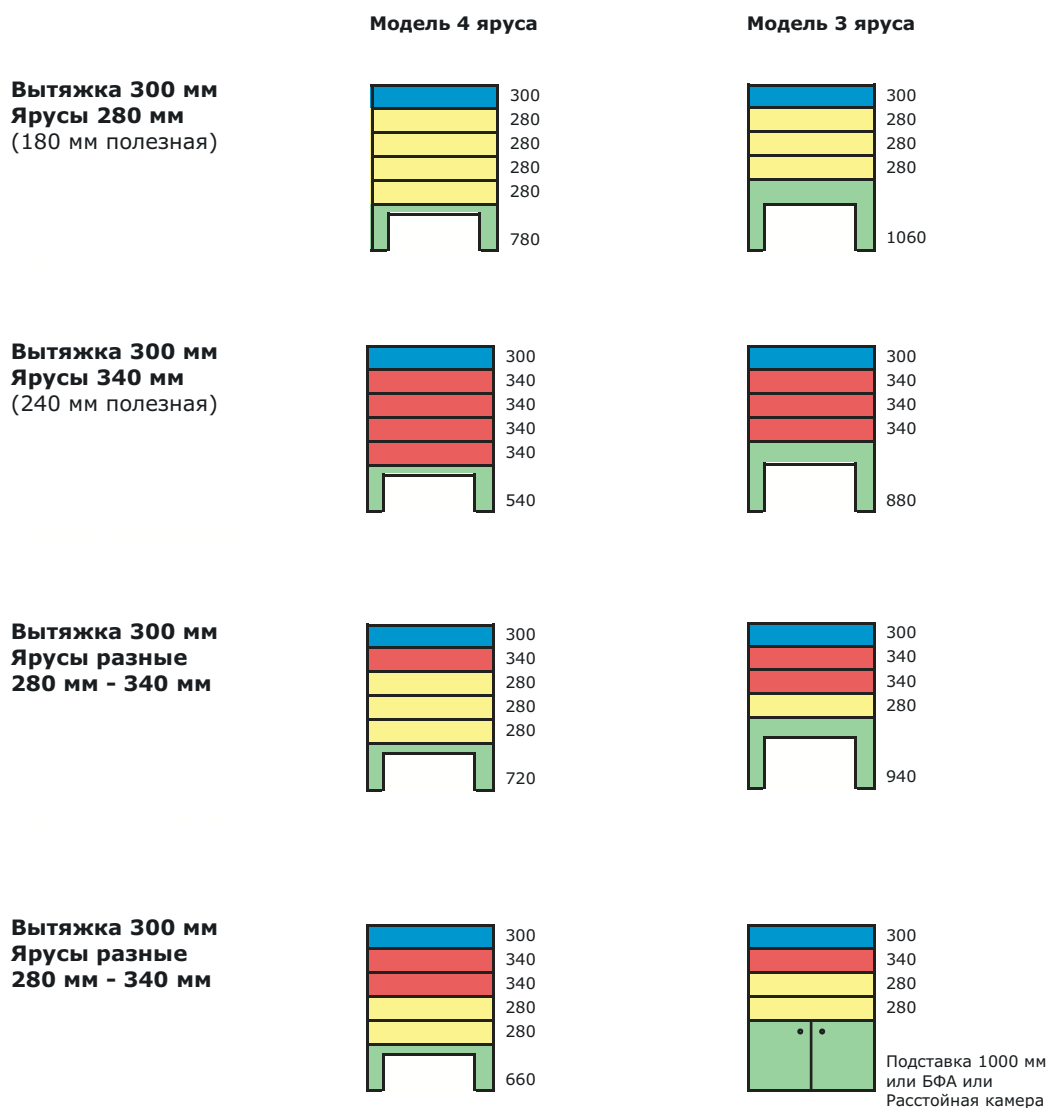

МОДУЛИРУЕМАЯ СОЛЕО М4

Конфигурация - Высота фиксируемая: 2 200 мм
Ширина печи : 1 730 мм

Артикул	Пульт управления ОПТИКОМ	Электромеханический пульт управления
■ Вытяжка 300 мм		
Без экстрактора	74403291	74403291
С экстрактором	74403281	74403281
■ Ярус 340 мм		
С паром	74402102	74402602
Без пара	74402002	74402502
■ Ярус 280 мм		
С паром	74401102	74401602
Без пара	74401002	74401502
■ Высота подставок		
1060 мм	74400692	74400692
1000 мм	74400682	74400682
940 мм	74400672	74400672
880 мм	74400662	74400662
780 мм	74400642	74400642
720 мм	74400632	74400632
660 мм	74400622	74400622
540 мм	74400612	74400612
БФА 1000 мм	74400561	74400561
Расстоечная камера 1000 мм	74400712	74400712

МОДУЛИРУЕМАЯ СОЛЕО М4

Конфигурация - Варьируемая высота Ширина печи : 1 730 мм

Артикул	Пульт управления ОПТИКОМ	Электромеханический пульт управления
■ Пояс 100 мм		
Декоративный пояс	74403701	74403701
■ Ярус 340 мм		
С паром	74402102	74402602
Без пара	74402002	74402502
■ Ярус 280 мм		
С паром	74401102	74401602
Без пара	74401002	74401502
■ Высота подставки		
1060 мм	74400692	74400692
1000 мм	74400682	74400682
940 мм	74400672	74400672
880 мм	74400662	74400662
780 мм	74400642	74400642
720 мм	74400632	74400632
660 мм	74400622	74400622
540 мм	74400612	74400612
БФА 1000 мм	74400561	74400561
Расстоечная камера 1000 мм	74400712	74400712

МОДУЛИРУЕМАЯ СОЛЕО М6

Конфигурация - Высота фиксированная : 2 200 мм
Ширина печи : 1 610 мм

Артикул	Пульт управления ОПТИКОМ	Электромеханический пульт управления
 Вытяжка 300 мм		
Без экстрактора	74603291	74603291
С экстрактором	74603281	74603281
 Ярус 340 мм		
С паром	74602102	74602602
Без пара	74602002	74602502
 Ярус 280 мм		
С паром	74601102	74601602
Без пара	74601002	74601502
 Высота подставок		
1060 мм	74600692	74600692
1000 мм	74600682	74600682
940 мм	74600672	74600672
880 мм	74600662	74600662
780 мм	74600642	74600642
720 мм	74600632	74600632
660 мм	74600622	74600622
540 м	74600612	74600612
БФА 1000 мм	74600561	74600561
Расстойная камера 1000 мм	74600712	74600712