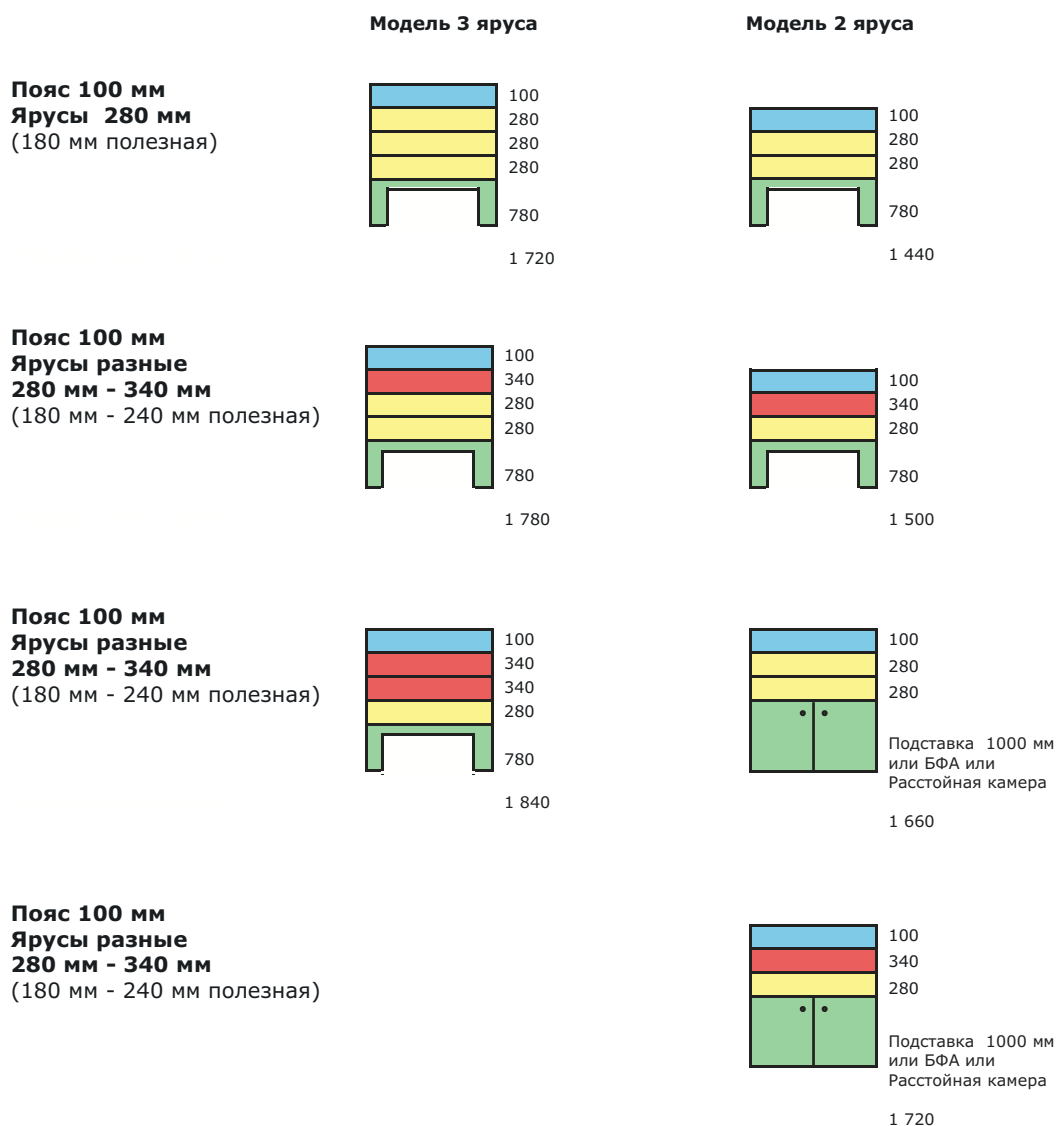

МОДУЛИРУЕМАЯ СОЛЕО М4

Конфигурация - Варьируемая высота Ширина печи : 1 730 мм

Артикул	Пульт управления ОПТИКОМ	Электромеханический пульт управления
■ Пояс 100 мм		
Декоративный пояс	74403701	74403701
■ Ярус 340 мм		
С паром	74402102	74402602
Без пара	74402002	74402502
■ Ярус 280 мм		
С паром	74401102	74401602
Без пара	74401002	74401502
■ Высота подставки		
1060 мм	74400692	74400692
1000 мм	74400682	74400682
940 мм	74400672	74400672
880 мм	74400662	74400662
780 мм	74400642	74400642
720 мм	74400632	74400632
660 мм	74400622	74400622
540 мм	74400612	74400612
БФА 1000 мм	74400561	74400561
Расстоечная камера 1000 мм	74400712	74400712

МОДУЛИРУЕМАЯ СОЛЕО М6

Конфигурация - Высота фиксированная : 2 200 мм
Ширина печи : 1 610 мм

Артикул	Пульт управления ОПТИКОМ	Электромеханический пульт управления
 Вытяжка 300 мм		
Без экстрактора	74603291	74603291
С экстрактором	74603281	74603281
 Ярус 340 мм		
С паром	74602102	74602602
Без пара	74602002	74602502
 Ярус 280 мм		
С паром	74601102	74601602
Без пара	74601002	74601502
 Высота подставок		
1060 мм	74600692	74600692
1000 мм	74600682	74600682
940 мм	74600672	74600672
880 мм	74600662	74600662
780 мм	74600642	74600642
720 мм	74600632	74600632
660 мм	74600622	74600622
540 м	74600612	74600612
БФА 1000 мм	74600561	74600561
Расстойная камера 1000 мм	74600712	74600712

МОДУЛИРУЕМАЯ СОЛЕО М6

Конфигурация - Варьируемая высота Ширина печи : 1 610

Артикул	Пульт управления ОПТИКОМ	Электромеханический пульт управления
■ Пояс 100 мм		
Декоративный пояс	74603701	74603701
■ Ярус 340 мм		
С паром	74602102	74602602
Без пара	74602002	74602502
■ Ярус 280 мм		
С паром	74601102	74601602
Без пара	74601002	74601502
■ Высота подставки		
1060 мм	74600692	74600692
1000 мм	74600682	74600682
940 мм	74600672	74600672
880 мм	74600662	74600662
780 мм	74600642	74600642
720 мм	74600632	74600632
660 мм	74600622	74600622
540 мм	74600612	74600612
БФА 1000 мм	74600561	74600561
Расстойная камера 1000 мм	74600712	74600712