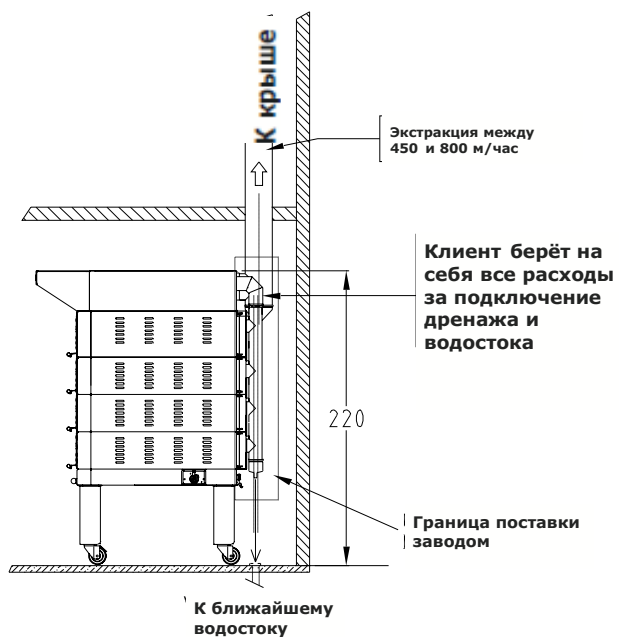

Артикуль	Печь
74300001	M2 Солео
74400001	M4 Солео
74600001	M6 Солео
74700001	M3 Солео

Опция
Электромеханический пульт парогенератор

Принадлежности
Декоративный вытяжной шкаф без освещения
Вытяжной шкаф с экстрактором и освещением
Подставка на колёсиках
Расстоечная камера с колёсиками
Шкаф ферментации тепло-холод

■ ■ ■ Важные замечания :

Миним. необходимое пространство над печью = 600 мм.

●	Слив парогенератора, Ø 100
⚡	Электросеть сверху :прямо на блок питания. Блок питания на 1 м от земли.
▽	Подача холод. воды с потолка, мягкий шланг 1,5м, соединить с подачей воды Ø 3/4 В случае печи (если опция парогенератор). Давление 2.5-4 бар
⊙	Отвод паров через медную трубу и трубу высокой температуры выс. = 700 мм от земли, (если опция парогенератор)
⊙	Опцион на вытяжку : отвод паров Ø 150 мм, вытяжка от 450 до 800 м3/ч

Характеристики моделей

Модель	M2	M3	M4	
Ширина				
Ширина общая	980 mm	1815 mm	1730 mm	1610 mm
Полезная ширина камеры выпечки, мм	620 mm	1455 mm	1370 mm	1250 mm
Глубина общая с пароувлажнением или без				
С вятжкой	1718 mm	1718 mm	1838 mm	2223 mm
Со стяжкой	1405 mm	1405 mm	1526 mm	1910 mm
Глубина выпечки, полезная	845 mm	845 mm	965 mm	1350 mm
Мощность ТЭНов общая				
Ярус 180/240 мм	6,02 kW	13,92 kW	15,02 kW	17,08 kW
Парогенератор	1,00 kW	2,00 kW	2,00 kW	2,00 kW
Мощность электр.одного яруса с нагревом поочередным низ/верх				
Без пароувлажнения	3,18 kW	7,00 kW	7,55 kW	8,58 kW
С пароувлажнением	4,18 kW	9,00 kW	9,55 kW	10,58 kW
Напряжение (все модели)	230/400V TRI+N+T			
400 x 600	2	4	4	6
460 x 660	1	3	4	4
460 x 760	1	3	2	3
580 x 780	1	2	2	2
GN 530 x 650	1	2	2	4
Площадь выпечки одного яруса	0,52 m²	1,23 m²	1,32 m²	1,69 m²