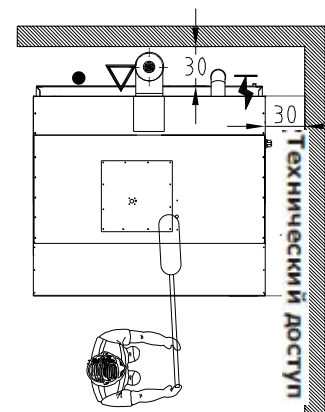

Артикуль	Печь
74300001	M2 Солео
74400001	M4 Солео
74600001	M6 Солео
74700001	M3 Солео

Опция
Электромеханический пульт парогенератор

Принадлежности
Декоративный вытяжной шкаф без освещения
Вытяжной шкаф с экстрактором и освещением
Подставка на колёсиках
Расстоечная камера с колёсиками
Шкаф ферментации тепло-холод

■ ■ ■ Важные замечания :

Миним. необходимое пространство над печью = 600 мм.

●	Слив парогенератора, Ø 100
⚡	Электросеть сверху :прямо на блок питания. Блок питания на 1 м от земли.
▽	Подача холод. воды с потолка, мягкий шланг 1,5м, соединить с подачей воды Ø 3/4 В случае печи (если опция парогенератор). Давление 2.5-4 бар
⊙	Отвод паров через медную трубу и трубу высокой температуры выс. = 700 мм от земли, (если опция парогенератор)
⊙	Опцион на вытяжку : отвод паров Ø 150 мм, вытяжка от 450 до 800 м3/ч

Характеристики моделей

Модель	M2	M3	M4	
Ширина				
Ширина общая	980 mm	1815 mm	1730 mm	1610 mm
Полезная ширина камеры выпечки, мм	620 mm	1455 mm	1370 mm	1250 mm
Глубина общая с пароувлажнением или без				
С вятжкой	1718 mm	1718 mm	1838 mm	2223 mm
Со стяжкой	1405 mm	1405 mm	1526 mm	1910 mm
Глубина выпечки, полезная	845 mm	845 mm	965 mm	1350 mm
Мощность ТЭНов общая				
Ярус 180/240 мм	6,02 kW	13,92 kW	15,02 kW	17,08 kW
Парогенератор	1,00 kW	2,00 kW	2,00 kW	2,00 kW
Мощность электр.одного яруса с нагревом поочередным низ/верх				
Без пароувлажнения	3,18 kW	7,00 kW	7,55 kW	8,58 kW
С пароувлажнением	4,18 kW	9,00 kW	9,55 kW	10,58 kW
Напряжение (все модели)	230/400V TRI+N+T			
400 x 600	2	4	4	6
460 x 660	1	3	4	4
460 x 760	1	3	2	3
580 x 780	1	2	2	2
GN 530 x 650	1	2	2	4
Площадь выпечки одного яруса	0,52 m²	1,23 m²	1,32 m²	1,69 m²