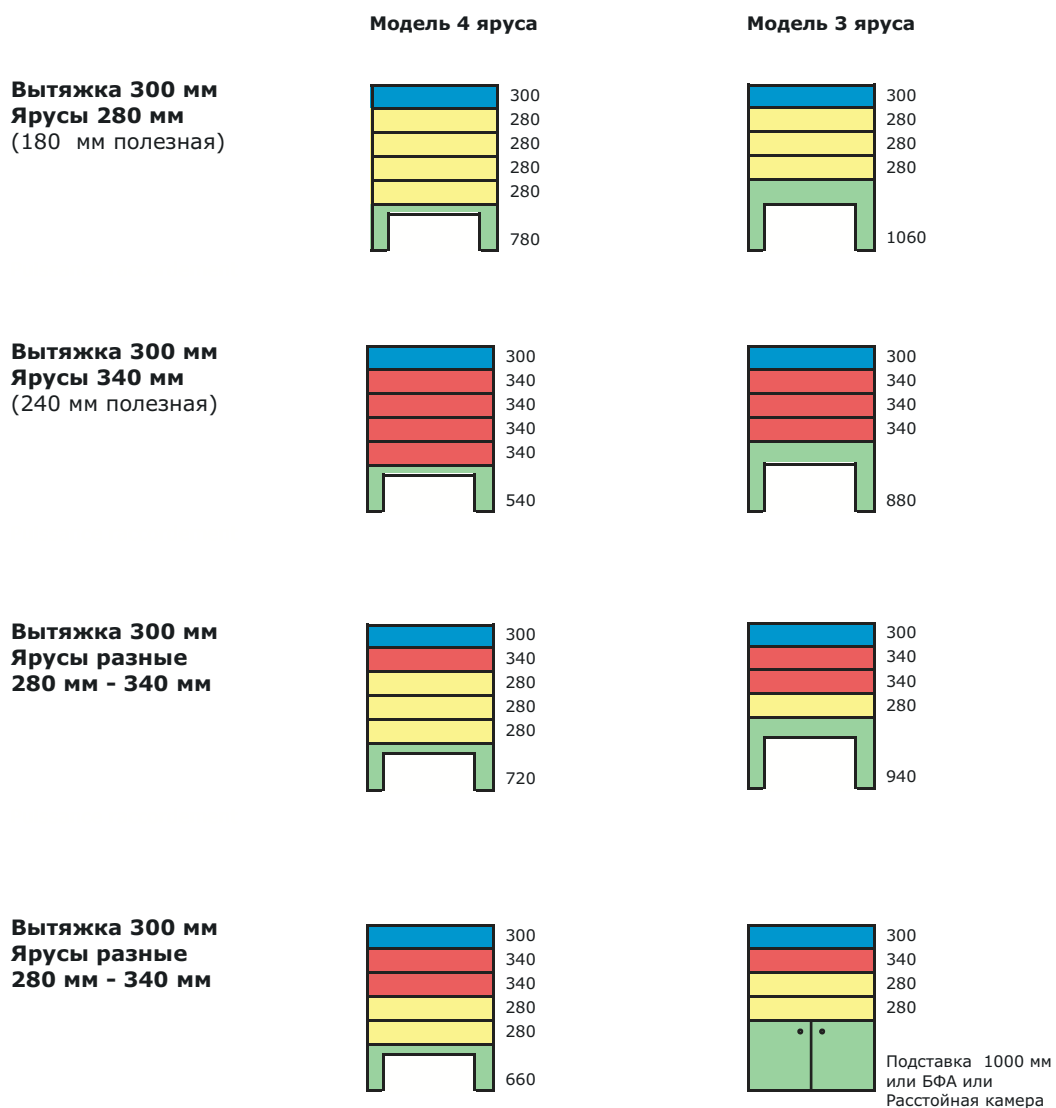

МОДУЛИРУЕМАЯ СОЛЕО M2

Конфигурация - Варьируемая высота Ширина печи: 980 мм

Артикул	Пульт управления ОПТИКОМ	Электромеханический пульт управления
■ Пояс 100 мм		
Декоративный пояс	74303701	74303701
■ Ярус 340 мм		
С паром	74302102	74302602
Без пара	74302002	74302502
■ Ярус 280 мм		
Avec buée	74301102	74301602
Sans buée	74301002	74301502
■ Высота подставок		
1060 мм	74300692	74300692
1000 мм	74300682	74300682
940 мм	74300672	74300672
880 мм	74300662	74300662
780 мм	74300642	74300642
720 мм	74300632	74300632
660 мм	74300622	74300622
540 мм	74300612	74300612
БФА 1000 мм	74300561	74300561
Расстойная камера 1000 мм	74300712	74300712

МОДУЛИРУЕМАЯ СОЛЕО М4

Конфигурация - Высота фиксируемая: 2 200 мм
Ширина печи : 1 730 мм

Артикул	Пульт управления ОПТИКОМ	Электромеханический пульт управления
■ Вытяжка 300 мм		
Без экстрактора	74403291	74403291
С экстрактором	74403281	74403281
■ Ярус 340 мм		
С паром	74402102	74402602
Без пара	74402002	74402502
■ Ярус 280 мм		
С паром	74401102	74401602
Без пара	74401002	74401502
■ Высота подставок		
1060 мм	74400692	74400692
1000 мм	74400682	74400682
940 мм	74400672	74400672
880 мм	74400662	74400662
780 мм	74400642	74400642
720 мм	74400632	74400632
660 мм	74400622	74400622
540 мм	74400612	74400612
БФА 1000 мм	74400561	74400561
Расстоечная камера 1000 мм	74400712	74400712