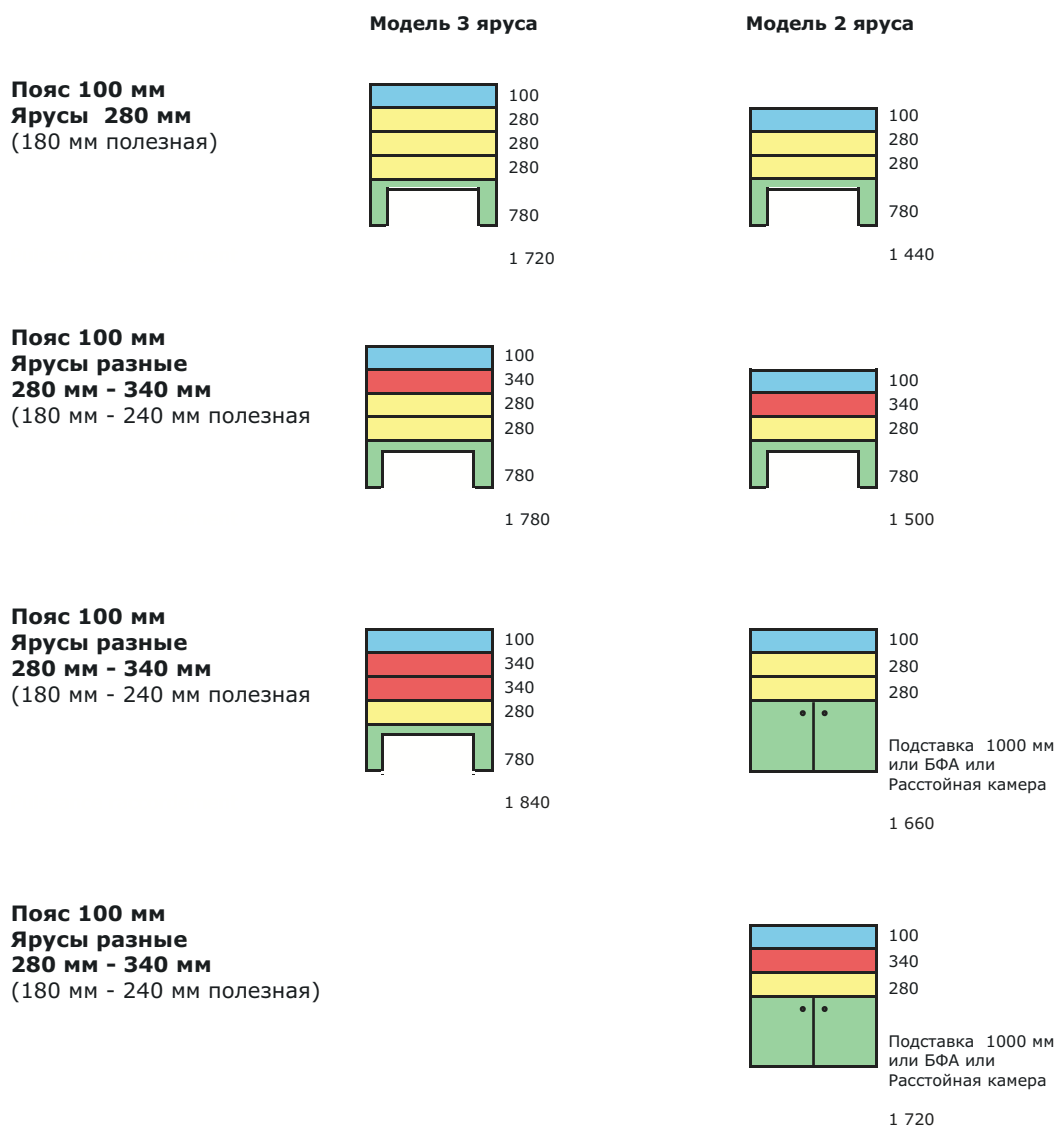

МОДУЛИРУЕМАЯ СОЛЕО М6

Конфигурация - Варьируемая высота Ширина печи : 1 610

Артикул	Пульт управления ОПТИКОМ	Электромеханический пульт управления
■ Пояс 100 мм		
Декоративный пояс	74603701	74603701
■ Ярус 340 мм		
С паром	74602102	74602602
Без пара	74602002	74602502
■ Ярус 280 мм		
С паром	74601102	74601602
Без пара	74601002	74601502
■ Высота подставки		
1060 мм	74600692	74600692
1000 мм	74600682	74600682
940 мм	74600672	74600672
880 мм	74600662	74600662
780 мм	74600642	74600642
720 мм	74600632	74600632
660 мм	74600622	74600622
540 мм	74600612	74600612
БФА 1000 мм	74600561	74600561
Расстойная камера 1000 мм	74600712	74600712

МОДУЛИРУЕМАЯ СОЛЕО МЗ

Конфигурация - Высота фиксированная : 2 200 мм
Ширина печи : 1 815 мм

Артикул	Пульт управления ОПТИКОМ	Электромеханический пульт управления
 Вытяжка 300 мм		
Без экстрактора	74703291	74703291
С экстрактором	74703281	74703281
 Ярус 340 мм		
С паром	74702102	74702602
Без пара	74702002	74702502
 Ярус 280 мм		
С паром	74701102	74701602
Без пара	74701002	74701502
 Высота подставки		
1060 мм	74700692	74700692
1000 мм	74700682	74700682
940 мм	74700672	74700672
880 мм	74700662	74700662
780 мм	74700642	74700642
720 мм	74700632	74700632
660 мм	74700622	74700622
540 мм	74700612	74700612
БФА 1000 мм	74700561	74700561
Расстойная камера 1000 мм	74700712	74700712

МОДУЛИРУЕМАЯ СОЛЕО МЗ

Конфигурация - Варьируемая высота Ширина печи : 1 815 мм

Артикул	Пульт управления ОПТИКОМ	Электромеханический пульт управления
■ Пояс 100 мм		
Декоративный пояс	74703701	74703701
■ Ярус 340 мм		
С паром	74702102	74702602
Без пара	74702002	74702502
■ Ярус 280 мм		
С паром	74701102	74701602
Без пара	74701002	74701502
■ Высота подставки		
1060 мм	74700692	74700692
1000 мм	74700682	74700682
940 мм	74700672	74700672
880 мм	74700662	74700662
780 мм	74700642	74700642
720 мм	74700632	74700632
660 мм	74700622	74700622
540 мм	74700612	74700612
БФА 1000 мм	74700561	74700561
Расстойная камера 1000 мм	74700712	74700712