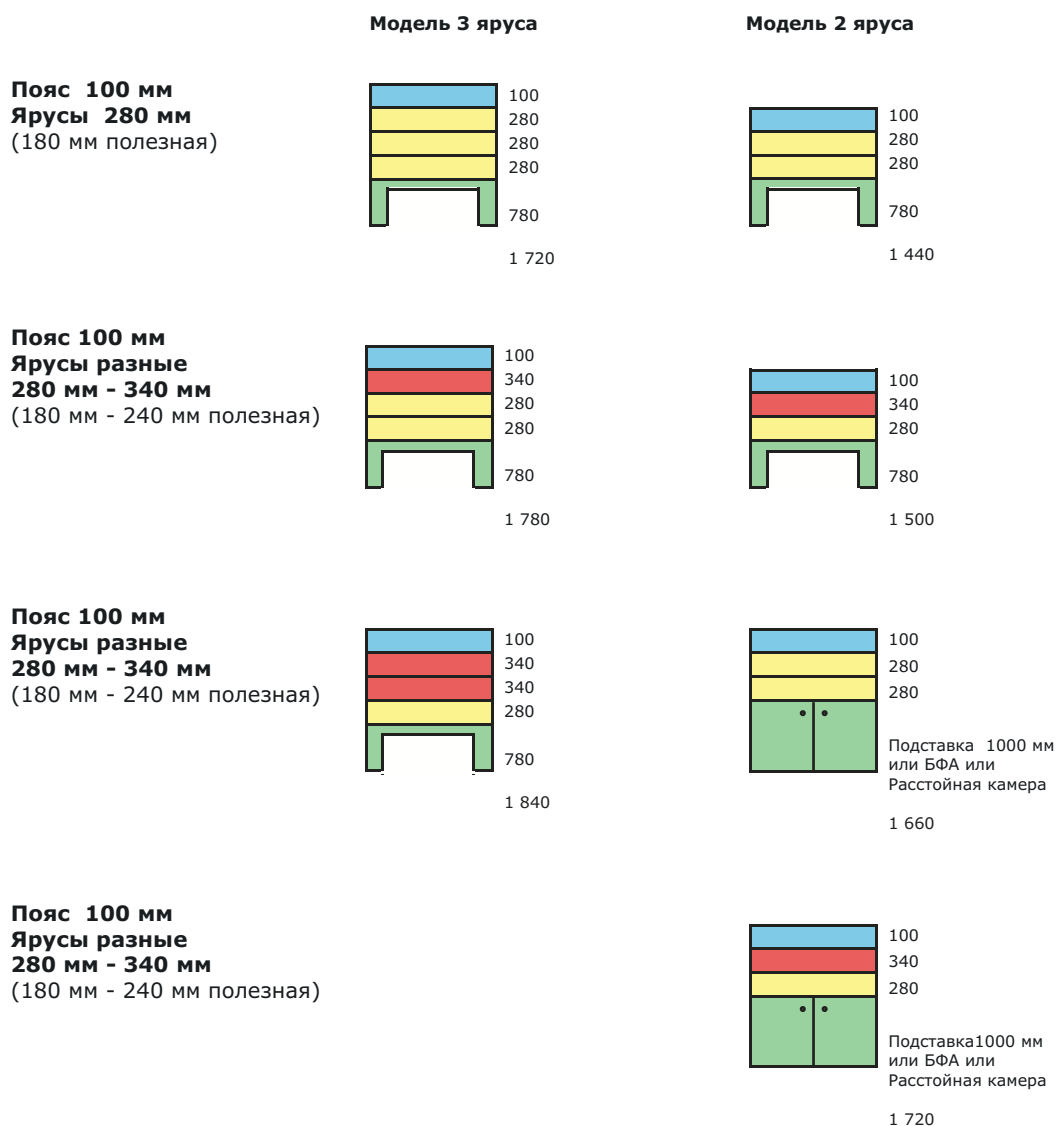

МОДУЛИРУЕМАЯ СОЛЕО M2

Конфигурация - Высота фиксируемая: 2 200 мм
Ширина печи : 980 мм

Артикул	Пульт управления ОПТИКОМ	Электромеханический пульт управления
■ Вытяжка 300 мм		
Без экстрактора	74303291	74303291
С экстрактором	74303281	74303281
■ Ярус 340 мм		
С паром	74302102	74302602
Без пара	74302002	74302502
■ Ярус 280 мм		
С паром	74301102	74301602
Без пара	74301002	74301502
■ Высота подставок		
1060 мм	74300692	74300692
1000 мм	74300682	74300682
940 мм	74300672	74300672
880 мм	74300662	74300662
780 мм	74300642	74300642
720 мм	74300632	74300632
660 мм	74300622	74300622
540 мм	74300612	74300612
БФА 1000 мм	74300561	74300561
Ручная расстойная камера (Высота 1000 мм)	74300712	74300712

МОДУЛИРУЕМАЯ СОЛЕО M2

Конфигурация - Варьируемая высота Ширина печи: 980 мм

Артикул	Пульт управления ОПТИКОМ	Электромеханический пульт управления
■ Пояс 100 мм		
Декоративный пояс	74303701	74303701
■ Ярус 340 мм		
С паром	74302102	74302602
Без пара	74302002	74302502
■ Ярус 280 мм		
Avec buée	74301102	74301602
Sans buée	74301002	74301502
■ Высота подставок		
1060 мм	74300692	74300692
1000 мм	74300682	74300682
940 мм	74300672	74300672
880 мм	74300662	74300662
780 мм	74300642	74300642
720 мм	74300632	74300632
660 мм	74300622	74300622
540 мм	74300612	74300612
БФА 1000 мм	74300561	74300561
Расстойная камера 1000 мм	74300712	74300712