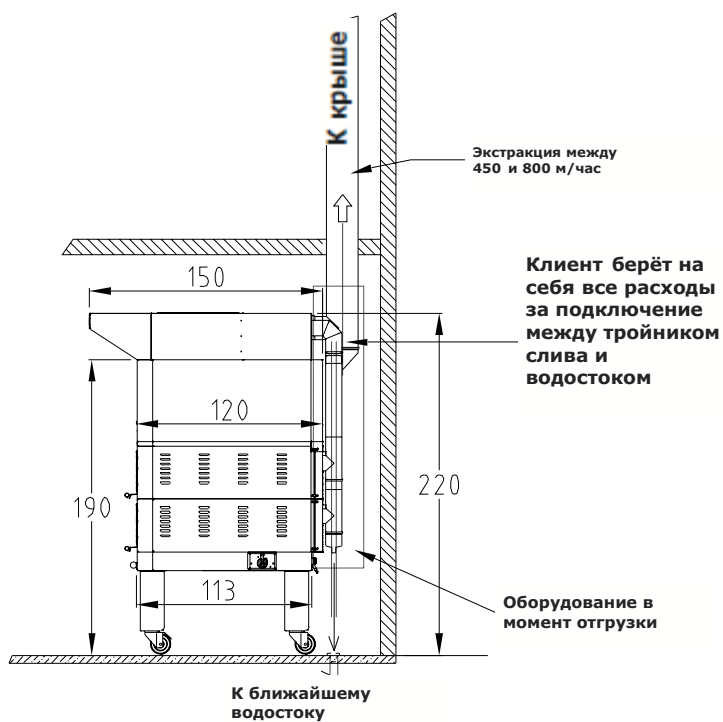

### Модель 4 противня М4 XL

Артикул	Комбинированные С пультом Оптиком
Вытяжка 300 мм	
Без экстрактора	74303061
С экстрактором	
Конвекционная печь Кристал 46.4	74303261
Расположение ручки/ пульта	
Ручка слева/пульт слева	
Ручка справа/пульт справа	
Комбинированный комплект М2 35мм	72100429
Ярус 340 мм	72100428
С пароувлажнением	72140282
Без пароувлажнения	
Нижняя часть	
Подставка высота 660 мм	74300621
Подставка высота 1000 мм	74300681
БФА высота 1000 мм	74300561
Расстоячный шкаф автомат.высота 1000мм	74300551
Расстоячный шкаф ручной высота 1000 мм	74300711

Артикул	Комбинированные С пультом Оптиком
Вытяжка 300 мм	
Без экстрактора	74403061
С экстрактором	74403261
Конвекционная печь Кристал46.4	
Расположение ручки/ пульта	
Ручка слева/пульт слева	72100429
Ручка справа/пульт справа	72100428
Комбинированный комплект М4 35мм	72140262
Ярус 340 мм	
С пароувлажнением	74402101
Без пароувлажнения	74402001
Нижняя часть	
Подставка высота 660 мм	74400621
Подставка высота 1000 мм	74400681
БФА высота 1000 мм	74400561
Расстоячный шкаф автомат.высота 1000мм	74400551
Расстоячный шкаф ручной высота 1000 мм	74400711

### Стандарт XL:

Для данной конфигурации (ручки конвекционной печи посередине), необходимо указать при оформлении заказа:  
1 печь ручка слева/пульт слева

- Вывод дренажа, Ø 100
  - ⚡ Электр.питание, розетка в 1,5м от земли
  - ▽ Подвод холодной воды с задней стенки печи (при наличии опции парогенератор), Ø 1/2" - 12/14мм, медный шланг, давление 2,5-4бара
  - ⊕ Вывод пара, В= 360мм, Ø100мм.
- Опция вытяжка: вывод пара Ø150мм. Тяга м/у 450-800м3/ч