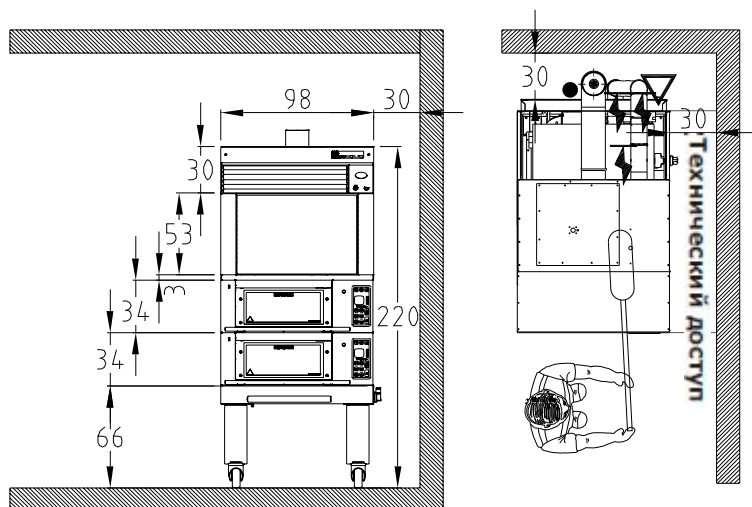

## Конфигурация - Высота фиксированная : 2 200 мм

### Модель 4 противня М4 XL

Артикул	Комбинированные С пультом Оптиком
Вытяжка 300 мм	
Без экстрактора	74303061
С экстрактором	
Конвекционная печь Кристал 46.4	74303261
Расположение ручки/ пульта	
Ручка слева/пульт слева	
Ручка справа/пульт справа	
Комбинированный комплект М2 35мм	72100429
Ярус 340 мм	72100428
С пароувлажнением	72140282
Без пароувлажнения	
Нижняя часть	
Подставка высота 660 мм	74300621
Подставка высота 1000 мм	74300681
БФА высота 1000 мм	74300561
Расстоячный шкаф автомат.высота 1000мм	74300551
Расстоячный шкаф ручной высота 1000 мм	74300711

Артикул	Комбинированные С пультом Оптиком
Вытяжка 300 мм	
Без экстрактора	74403061
С экстрактором	74403261
Конвекционная печь Кристал46.4	
Расположение ручки/ пульта	
Ручка слева/пульт слева	72100429
Ручка справа/пульт справа	72100428
Комбинированный комплект М4 35мм	72140262
Ярус 340 мм	
С пароувлажнением	74402101
Без пароувлажнения	74402001
Нижняя часть	
Подставка высота 660 мм	74400621
Подставка высота 1000 мм	74400681
БФА высота 1000 мм	74400561
Расстоячный шкаф автомат.высота 1000мм	74400551
Расстоячный шкаф ручной высота 1000 мм	74400711

### Стандарт XL:

Для данной конфигурации (ручки конвекционной печи посередине), необходимо указать при оформлении заказа:  
1 печь ручка слева/пульт слева

- Вывод дренажа, Ø 100
  - ⚡ Электр.питание, розетка в 1,5м от земли
  - ▽ Подвод холодной воды с задней стенки печи (при наличии опции парогенератор), Ø 1/2" - 12/14мм, медный шланг, давление 2,5-4бара
  - ⊕ Вывод пара, В= 360мм, Ø100мм.
- Опция вытяжка: вывод пара Ø150мм. Тяга м/у 450-800м3/ч