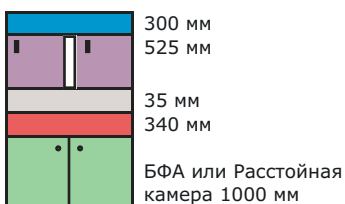

Модель 4 противня М4 XL

Артикул	Комбинированные С пультом Оптиком
Вытяжка 300 мм	
Без экстрактора	74303061
С экстрактором	
Конвекционная печь Кристал 46.4	74303261
Расположение ручки/ пульта	
Ручка слева/пульт слева	
Ручка справа/пульт справа	
Комбинированный комплект М2 35мм	72100429
Ярус 340 мм	72100428
С пароувлажнением	72140282
Без пароувлажнения	
Нижняя часть	
Подставка высота 660 мм	74300621
Подставка высота 1000 мм	74300681
БФА высота 1000 мм	74300561
Расстоячный шкаф автомат.высота 1000мм	74300551
Расстоячный шкаф ручной высота 1000 мм	74300711

Артикул	Комбинированные С пультом Оптиком
Вытяжка 300 мм	
Без экстрактора	74403061
С экстрактором	74403261
Конвекционная печь Кристал46.4	
Расположение ручки/ пульта	
Ручка слева/пульт слева	72100429
Ручка справа/пульт справа	72100428
Комбинированный комплект М4 35мм	72140262
Ярус 340 мм	
С пароувлажнением	74402101
Без пароувлажнения	74402001
Нижняя часть	
Подставка высота 660 мм	74400621
Подставка высота 1000 мм	74400681
БФА высота 1000 мм	74400561
Расстоячный шкаф автомат.высота 1000мм	74400551
Расстоячный шкаф ручной высота 1000 мм	74400711

Стандарт XL:

Для данной конфигурации (ручки конвекционной печи посередине), необходимо указать при оформлении заказа:
1 печь ручка слева/пульт слева