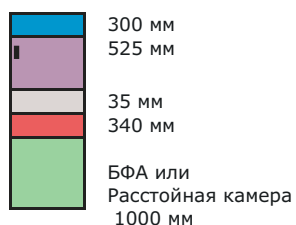

Конфигурация - Высота фиксированная : 2 200 мм

Комбинированная Солео/ Кристал 2 противня