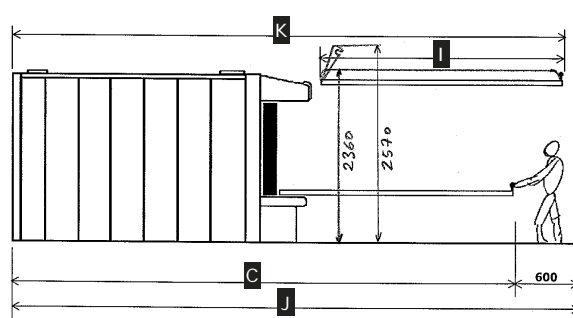

Подовые печи: Встроенный элеватор—опорные крюки переворачивающиеся на элеваторе

Основные характеристики

Фасад, мм	2300
Высота прохода под укладчиком в верхней позиции, мм	1880
Масса полезной загрузки, кг	25 кг на поверхности укладчика
Общая высота с опорными крюками, мм	2500

Печи	A	I	C	J	K	E	D	L
Сервап Компакт ДБ								
123	2240 mm	1 886 mm	3 937 mm	4 537 mm	4 039 mm	1340 mm	1540 mm	2140 mm
143	2450 mm	2 256 mm	4 306 mm	4 906 mm	4 620 mm	1350 mm	1540 mm	2140 mm
Сервап Компакт ДБ ГМЕ								
123	2240 mm	3 937 mm	3 937 mm	4 537 mm	4 039 mm	1340 mm	1540 mm	2140 mm
143	2450 mm	2 256 mm	4 306 mm	4 906 mm	4 620 mm	1350 mm	1540 mm	2140 mm
Сервап Серия 5								
16	2635 mm	2 256 mm	4 580 mm	5 180 mm	4 948 mm	1000 mm	1200 mm	1800 mm
20	3015 mm	2 626 mm	5 119 mm	5 719 mm	5 598 mm	1000 mm	1200 mm	1800 mm
Сервап Серия 10								
16	2635 mm	2 256 mm	4 580 mm	5 180 mm	4 948 mm	1610 mm	1810 mm	2410 mm
20	3015 mm	2 626 mm	5 119 mm	5 719 mm	5 598 mm	1610 mm	1810 mm	2410 mm
Сервап								
1ряд600						1422 mm	1622 mm	2222 mm
1ряд750						1564 mm	1764 mm	2364 mm
2ряд600						2038 mm	2238 mm	2838 mm
2ряд750						2322 mm	2522 mm	3122 mm
3ряд600						2654 mm	2854 mm	3454 mm
3ряд750						3080 mm	3280 mm	3880 mm
	149	2460 mm	2 256 mm	4 437 mm	5 037 mm	4 778 mm		
	164	2600 mm	2 256 mm	4 577 mm	5 177 mm	4 918 mm		
	186	2840 mm	2 626 mm	5 076 mm	5 676 mm	5 528 mm		
	201	2980 mm	2 626 mm	5 216 mm	5 816 mm	5 668 mm		
	222	3220 mm	2 996 mm	5 826 mm	6 426 mm	6 278 mm		
	259	3600 mm	NA	x	x	x		
Сервап ДТ								
	169	2600 mm	2 256 mm	4 577 mm	5 177 mm	4 918 mm		
	184	2840 mm	2 626 mm	5 076 mm	5 676 mm	5 528 mm		
	205	2980 mm	2 626 mm	5 216 mm	5 816 mm	5 668 mm		
	242	3600 mm	2 996 mm	6 206 mm	6 806 mm	6 658 mm		
Сервап ХТ								
	205	3220 mm	2 626 mm	5 456 mm	6 056 mm	5 908 mm		
	220	3325 mm	2 996 mm	5 931 mm	6 531 mm	6 383 mm		
	242	3600 mm	2 996 mm	6 206 mm	6 806 mm	6 658 mm		
	257	3710 mm	NA	x	x	x		
Сервап ГМЕ								
	164	2600 mm	2 256 mm	4 577 mm	5 177 mm	4 918 mm		
	186	2840 mm	2 626 mm	5 076 mm	5 676 mm	5 528 mm		
	201	2980 mm	2 626 mm	5 216 mm	5 816 mm	5 668 mm		
	222	3220 mm	2 996 mm	5 826 mm	6 426 mm	6 278 mm		
	259	3600 mm	NA	x	x	x		
Омега 1 ряд800								
	123	2300 mm	1 886 mm	4 292 mm	4 892 mm	4 292 mm	1420 mm	1620 mm
	163	2660 mm	2 256 mm	4 652 mm	5 252 mm	4 978 mm	1420 mm	1620 mm
	184	2850 mm	2 626 mm	5 101 mm	5 701 mm	5 538 mm	1420 mm	1620 mm
	203	3030 mm	2 626 mm	5 281 mm	5 881 mm	5 718 mm	1420 mm	1620 mm
	246	3510 mm	2 996 mm	6 131 mm	6 731 mm	6 568 mm	1420 mm	1620 mm
Омега 2 ряда600								
	123	2300 mm	1 886 mm	4 292 mm	4 892 mm	4 292 mm	1840 mm	2040 mm
	163	2660 mm	2 256 mm	4 652 mm	5 252 mm	4 978 mm	1840 mm	2040 mm
	184	2850 mm	2 626 mm	5 101 mm	5 701 mm	5 538 mm	1840 mm	2040 mm
	203	3030 mm	2 626 mm	5 281 mm	5 881 mm	5 718 mm	1840 mm	2040 mm
	246	3510 mm	2 996 mm	6 131 mm	6 731 mm	6 568 mm	1840 mm	2040 mm
Омега 2 ряда800								
	123	2300 mm	1 886 mm	4 292 mm	4 892 mm	4 292 mm	2240 mm	2440 mm
	163	2660 mm	2 256 mm	4 652 mm	5 252 mm	4 978 mm	2240 mm	2440 mm
	184	2850 mm	2 626 mm	5 101 mm	5 701 mm	5 538 mm	2240 mm	2440 mm
	203	3030 mm	2 626 mm	5 281 mm	5 881 mm	5 718 mm	2240 mm	2440 mm
	246	3510 mm	2 996 mm	6 131 mm	6 731 mm	6 568 mm	2240 mm	2440 mm
Омега 2 Зряда600								
	123	2300 mm	1 886 mm	4 292 mm	4 892 mm	4 292 mm	2465 mm	2665 mm
	163	2660 mm	2 256 mm	4 652 mm	5 252 mm	4 978 mm	2465 mm	2665 mm
	184	2850 mm	2 626 mm	5 101 mm	5 701 mm	5 538 mm	2465 mm	2665 mm
	203	3030 mm	2 626 mm	5 281 mm	5 881 mm	5 718 mm	2465 mm	2665 mm
	246	3510 mm	2 996 mm	6 131 mm	6 731 mm	6 568 mm	2465 mm	2665 mm
Омега 2 6 ярусов								
	184	2850 mm	2 626 mm	5 101 mm	5 701 mm	5 538 mm	1420 mm	1620 mm