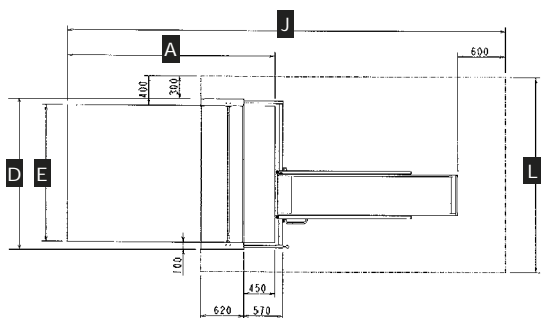

Подовые печи: Встроенный элеватор—опорные крюки переворачивающиеся на элеваторе

Основные характеристики

Фасад, мм	2300
Высота прохода под укладчиком в верхней позиции, мм	1880
Масса полезной загрузки, кг	25 кг на поверхности укладчика
Общая высота с опорными крюками, мм	2500

Печи	A	I	C	J	K	E	D	L
Сервап Компакт ДБ								
123	2240 mm	1 886 mm	3 937 mm	4 537 mm	4 039 mm	1340 mm	1540 mm	2140 mm
143	2450 mm	2 256 mm	4 306 mm	4 906 mm	4 620 mm	1350 mm	1540 mm	2140 mm
Сервап Компакт ДБ ГМЕ								
123	2240 mm	3 937 mm	3 937 mm	4 537 mm	4 039 mm	1340 mm	1540 mm	2140 mm
143	2450 mm	2 256 mm	4 306 mm	4 906 mm	4 620 mm	1350 mm	1540 mm	2140 mm
Сервап Серия 5								
16	2635 mm	2 256 mm	4 580 mm	5 180 mm	4 948 mm	1000 mm	1200 mm	1800 mm
20	3015 mm	2 626 mm	5 119 mm	5 719 mm	5 598 mm	1000 mm	1200 mm	1800 mm
Сервап Серия 10								
16	2635 mm	2 256 mm	4 580 mm	5 180 mm	4 948 mm	1610 mm	1810 mm	2410 mm
20	3015 mm	2 626 mm	5 119 mm	5 719 mm	5 598 mm	1610 mm	1810 mm	2410 mm
Сервап								
1ряд600						1422 mm	1622 mm	2222 mm
1ряд750						1564 mm	1764 mm	2364 mm
2ряд600						2038 mm	2238 mm	2838 mm
2ряд750						2322 mm	2522 mm	3122 mm
3ряд600						2654 mm	2854 mm	3454 mm
3ряд750						3080 mm	3280 mm	3880 mm
	149	2460 mm	2 256 mm	4 437 mm	5 037 mm	4 778 mm		
	164	2600 mm	2 256 mm	4 577 mm	5 177 mm	4 918 mm		
	186	2840 mm	2 626 mm	5 076 mm	5 676 mm	5 528 mm		
	201	2980 mm	2 626 mm	5 216 mm	5 816 mm	5 668 mm		
	222	3220 mm	2 996 mm	5 826 mm	6 426 mm	6 278 mm		
	259	3600 mm	NA	x	x	x		
Сервап ДТ								
	169	2600 mm	2 256 mm	4 577 mm	5 177 mm	4 918 mm		
	184	2840 mm	2 626 mm	5 076 mm	5 676 mm	5 528 mm		
	205	2980 mm	2 626 mm	5 216 mm	5 816 mm	5 668 mm		
	242	3600 mm	2 996 mm	6 206 mm	6 806 mm	6 658 mm		
Сервап ХТ								
	205	3220 mm	2 626 mm	5 456 mm	6 056 mm	5 908 mm		
	220	3325 mm	2 996 mm	5 931 mm	6 531 mm	6 383 mm		
	242	3600 mm	2 996 mm	6 206 mm	6 806 mm	6 658 mm		
	257	3710 mm	NA	x	x	x		
Сервап ГМЕ								
	164	2600 mm	2 256 mm	4 577 mm	5 177 mm	4 918 mm		
	186	2840 mm	2 626 mm	5 076 mm	5 676 mm	5 528 mm		
	201	2980 mm	2 626 mm	5 216 mm	5 816 mm	5 668 mm		
	222	3220 mm	2 996 mm	5 826 mm	6 426 mm	6 278 mm		
	259	3600 mm	NA	x	x	x		
Омега 1 ряд800								
	123	2300 mm	1 886 mm	4 292 mm	4 892 mm	4 292 mm	1420 mm	1620 mm
	163	2660 mm	2 256 mm	4 652 mm	5 252 mm	4 978 mm	1420 mm	1620 mm
	184	2850 mm	2 626 mm	5 101 mm	5 701 mm	5 538 mm	1420 mm	1620 mm
	203	3030 mm	2 626 mm	5 281 mm	5 881 mm	5 718 mm	1420 mm	1620 mm
	246	3510 mm	2 996 mm	6 131 mm	6 731 mm	6 568 mm	1420 mm	1620 mm
Омега 2 ряда600								
	123	2300 mm	1 886 mm	4 292 mm	4 892 mm	4 292 mm	1840 mm	2040 mm
	163	2660 mm	2 256 mm	4 652 mm	5 252 mm	4 978 mm	1840 mm	2040 mm
	184	2850 mm	2 626 mm	5 101 mm	5 701 mm	5 538 mm	1840 mm	2040 mm
	203	3030 mm	2 626 mm	5 281 mm	5 881 mm	5 718 mm	1840 mm	2040 mm
	246	3510 mm	2 996 mm	6 131 mm	6 731 mm	6 568 mm	1840 mm	2040 mm
Омега 2 ряда800								
	123	2300 mm	1 886 mm	4 292 mm	4 892 mm	4 292 mm	2240 mm	2440 mm
	163	2660 mm	2 256 mm	4 652 mm	5 252 mm	4 978 mm	2240 mm	2440 mm
	184	2850 mm	2 626 mm	5 101 mm	5 701 mm	5 538 mm	2240 mm	2440 mm
	203	3030 mm	2 626 mm	5 281 mm	5 881 mm	5 718 mm	2240 mm	2440 mm
	246	3510 mm	2 996 mm	6 131 mm	6 731 mm	6 568 mm	2240 mm	2440 mm
Омега 2 Зряда600								
	123	2300 mm	1 886 mm	4 292 mm	4 892 mm	4 292 mm	2465 mm	2665 mm
	163	2660 mm	2 256 mm	4 652 mm	5 252 mm	4 978 mm	2465 mm	2665 mm
	184	2850 mm	2 626 mm	5 101 mm	5 701 mm	5 538 mm	2465 mm	2665 mm
	203	3030 mm	2 626 mm	5 281 mm	5 881 mm	5 718 mm	2465 mm	2665 mm
	246	3510 mm	2 996 mm	6 131 mm	6 731 mm	6 568 mm	2465 mm	2665 mm
Омега 2 6 ярусов								
	184	2850 mm	2 626 mm	5 101 mm	5 701 mm	5 538 mm	1420 mm	1620 mm