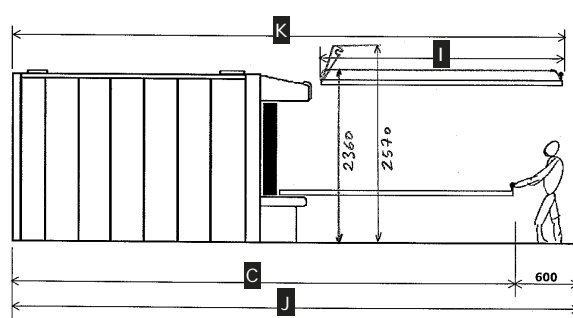

Подовые печи: Встроенный элеватор—опорные крюки фиксированные на элеваторе

Основные характеристики	
Фасад, мм	2300
Высота прохода под укладчиком в верхней позиции, мм	1880
Масса полезной загрузки, кг	25 кг на поверхности укладчика
Общая высота с опорными крюками, мм	2500

Печи	A	I	C	J	K	E	D	L
Сервап Компакт ДБ								
123	2240 mm	2 256 mm	4 376 mm	4 976 mm	4 409 mm	1340 mm	1540 mm	2140 mm
143	2450 mm	2 626 mm	4 956 mm	5 556 mm	4 990 mm	1350 mm	1540 mm	2140 mm
Сервап Компакт ДБ ГМЕ								
123	2240 mm	3 937 mm	3 937 mm	4 537 mm	4 039 mm	1340 mm	1540 mm	2140 mm
143	2450 mm	2 626 mm	4 956 mm	5 556 mm	4 990 mm	1350 mm	1540 mm	2140 mm
Сервап Серия 5								
16	2635 mm	2 626 mm	5 119 mm	5 719 mm	5 318 mm	1000 mm	1200 mm	1800 mm
20	3015 mm	2 996 mm	5 769 mm	6 369 mm	5 968 mm	1000 mm	1200 mm	1800 mm
Сервап Серия 10								
16	2635 mm	2 626 mm	5 119 mm	5 719 mm	5 318 mm	1610 mm	1810 mm	2410 mm
20	3015 mm	2 996 mm	5 769 mm	6 369 mm	5 968 mm	1610 mm	1810 mm	2410 mm
Сервап								
1ряд600						1422 mm	1622 mm	2222 mm
1ряд750						1564 mm	1764 mm	2364 mm
2ряд600						2038 mm	2238 mm	2838 mm
2ряд750						2322 mm	2522 mm	3122 mm
3ряд600						2654 mm	2854 mm	3454 mm
3ряд750						3080 mm	3280 mm	3880 mm
149	2460 mm	2 626 mm	4 976 mm	5 576 mm	5 148 mm			
164	2600 mm	2 626 mm	5 116 mm	5 716 mm	5 288 mm			
186	2840 mm	2 996 mm	5 726 mm	6 326 mm	5 898 mm			
201	2980 mm	2 996 mm	5 866 mm	6 466 mm	6 038 mm			
222	3220 mm	NA	x	x	x			
259	3600 mm	NA	x	x	x			
Сервап ДТ								
169	2600 mm	2 626 mm	5 116 mm	5 716 mm	5 288 mm			
184	2840 mm	2 996 mm	5 726 mm	6 326 mm	5 898 mm			
205	2980 mm	2 996 mm	5 866 mm	6 466 mm	6 038 mm			
242	3600 mm	NA	x	x	x			
Сервап ХТ								
205	3220 mm	2 996 mm	6 106 mm	6 706 mm	6 278 mm			
220	3325 mm	NA	x	x	x			
242	3600 mm	NA	x	x	x			
257	3710 mm	NA	x	x	x			
Сервап ГМЕ								
164	2600 mm	2 626 mm	5 116 mm	5 716 mm	5 288 mm			
186	2840 mm	2 996 mm	5 726 mm	6 326 mm	5 898 mm			
201	2980 mm	2 996 mm	5 866 mm	6 466 mm	6 038 mm			
222	3220 mm	NA	x	x	x			
259	3600 mm	NA	x	x	x			
Омега2 1ряд800								
123	2300 mm	2 256 mm	4 461 mm	5 061 mm	4 618 mm	1420 mm	1620 mm	2220 mm
163	2660 mm	2 626 mm	5 191 mm	5 791 mm	5 348 mm	1420 mm	1620 mm	2220 mm
184	2850 mm	2 996 mm	5 751 mm	6 351 mm	5 908 mm	1420 mm	1620 mm	2220 mm
203	3030 mm	2 996 mm	5 931 mm	6 531 mm	6 088 mm	1420 mm	1620 mm	2220 mm
246	3510 mm	NA	x	x	x	1420 mm	1620 mm	2220 mm
Омега2 2ряда600								
123	2300 mm	2 256 mm	4 461 mm	5 061 mm	4 618 mm	1840 mm	2040 mm	2640 mm
163	2660 mm	2 626 mm	5 191 mm	5 791 mm	5 348 mm	1840 mm	2040 mm	2640 mm
184	2850 mm	2 996 mm	5 751 mm	6 351 mm	5 908 mm	1840 mm	2040 mm	2640 mm
203	3030 mm	2 996 mm	5 931 mm	6 531 mm	6 088 mm	1840 mm	2040 mm	2640 mm
246	3510 mm	NA	x	x	x	1840 mm	2040 mm	2640 mm
Омега2 2ряда800								
123	2300 mm	2 256 mm	4 461 mm	5 061 mm	4 618 mm	2240 mm	2440 mm	3040 mm
163	2660 mm	2 626 mm	5 191 mm	5 791 mm	5 348 mm	2240 mm	2440 mm	3040 mm
184	2850 mm	2 996 mm	5 751 mm	6 351 mm	5 908 mm	2240 mm	2440 mm	3040 mm
203	3030 mm	2 996 mm	5 931 mm	6 531 mm	6 088 mm	2240 mm	2440 mm	3040 mm
246	3510 mm	NA	x	x	x	2240 mm	2440 mm	3040 mm
Омега2 3ряда600								
123	2300 mm	2 256 mm	4 461 mm	5 061 mm	4 618 mm	2465 mm	2665 mm	3265 mm
163	2660 mm	2 626 mm	5 191 mm	5 791 mm	5 348 mm	2465 mm	2665 mm	3265 mm
184	2850 mm	2 996 mm	5 751 mm	6 351 mm	5 908 mm	2465 mm	2665 mm	3265 mm
203	3030 mm	2 996 mm	5 931 mm	6 531 mm	6 088 mm	2465 mm	2665 mm	3265 mm
246	3510 mm	NA	x	x	x	2465 mm	2665 mm	3265 mm
Омега2 6 ярусов								
184	2850 mm	2 996 mm	5 751 mm	6 351 mm	5 908 mm	1420 mm	1620 mm	2220 mm